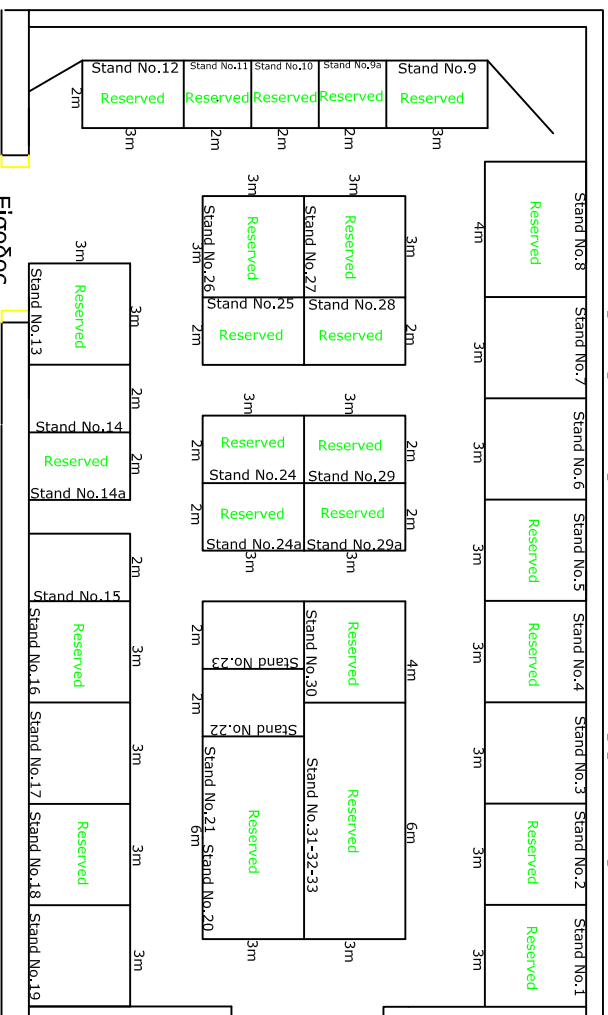

Έκθεση FOODEX Retail 31 Μαρτίου-1-2 Απριλίου 2016 Σταθμός Μετρό ΠΑ.Συγγράμματος

Είσοδος

Είσοδος